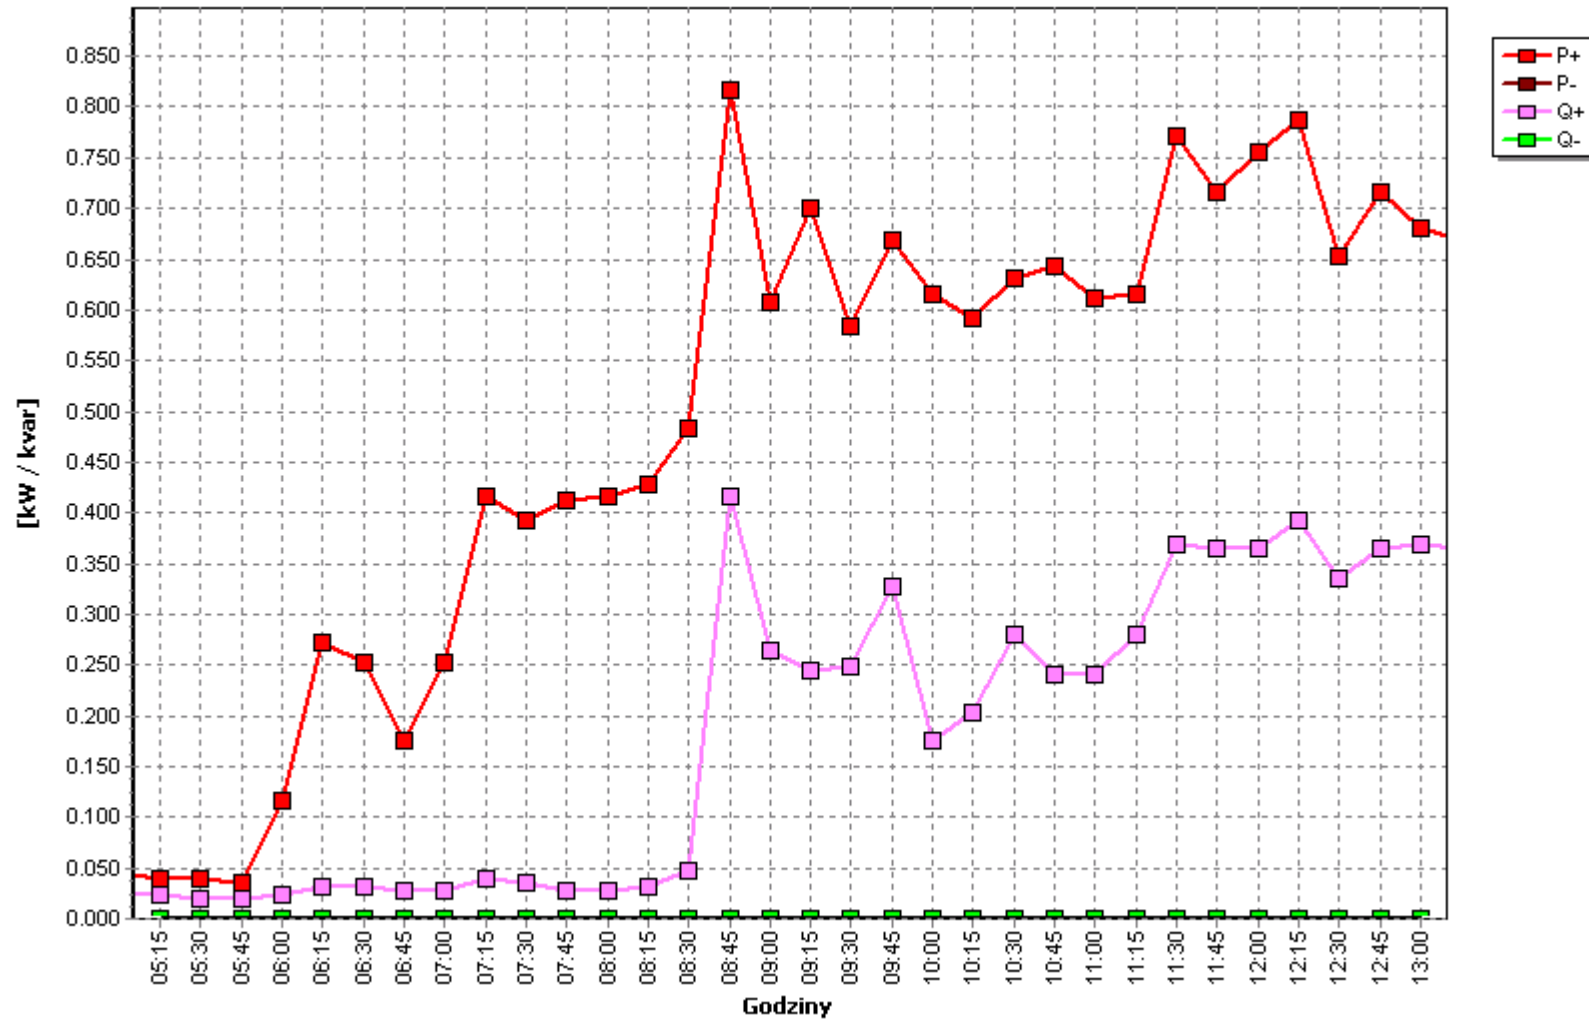

Sumaryczny wykres mocy z dnia 31-01-2007

Sumaryczny wykres mocy z dnia 31-01-2007

Sumaryczny wykres mocy z dnia 30-01-2007

Sumaryczny wykres mocy z dnia 29-01-2007