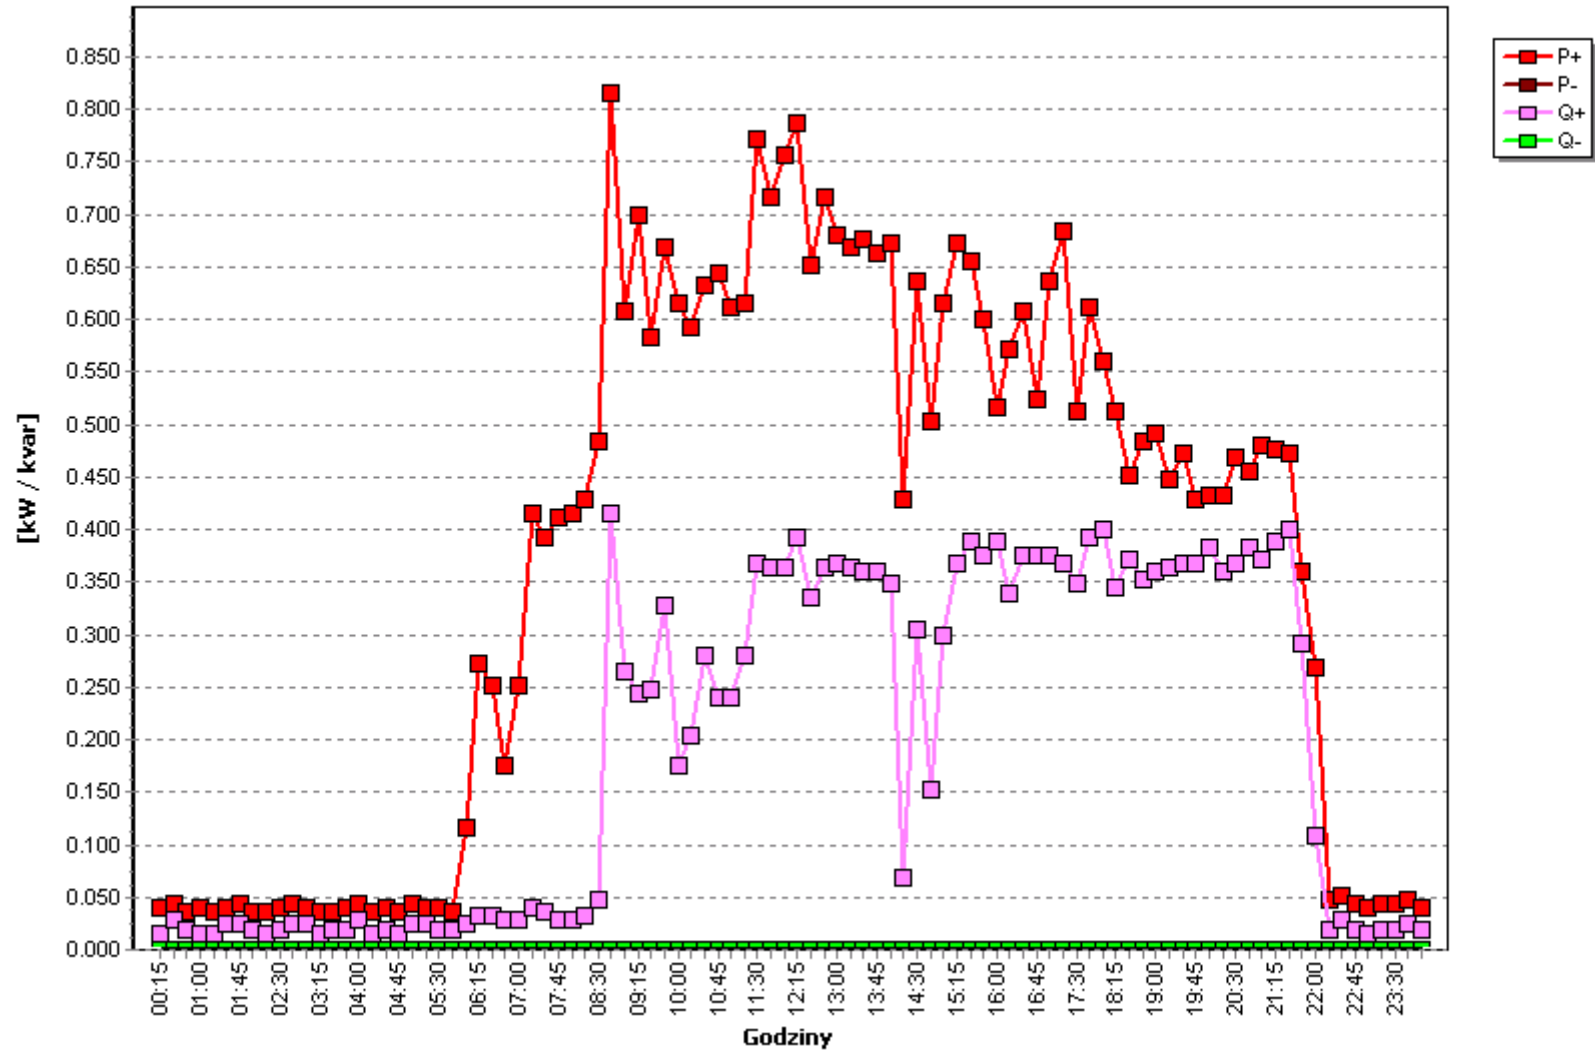

Sumaryczny wykres mocy z dnia 31-01-2007

Sumaryczny wykres mocy z dnia 31-01-2007

Sumaryczny wykres mocy z dnia 30-01-2007

Sumaryczny wykres mocy z dnia 29-01-2007