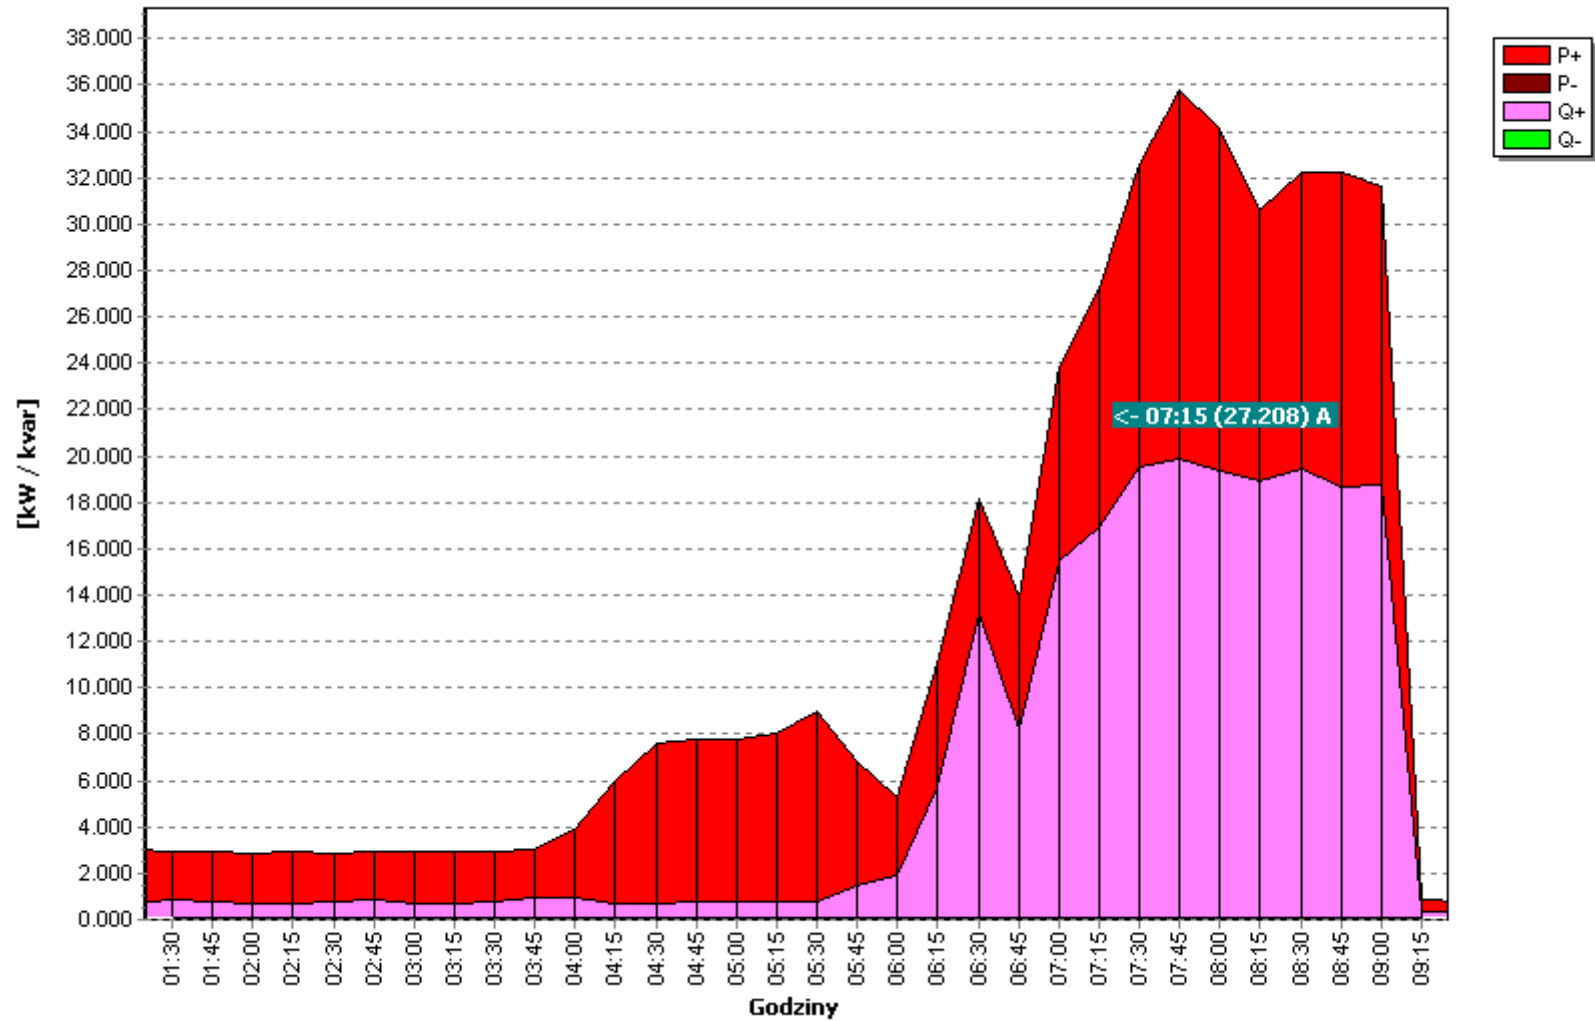

Sumaryczny wykres mocy z dnia 31-01-2007

Sumaryczny wykres mocy z dnia 31-01-2007

Sumaryczny wykres mocy z dnia 30-01-2007

Sumaryczny wykres mocy z dnia 29-01-2007