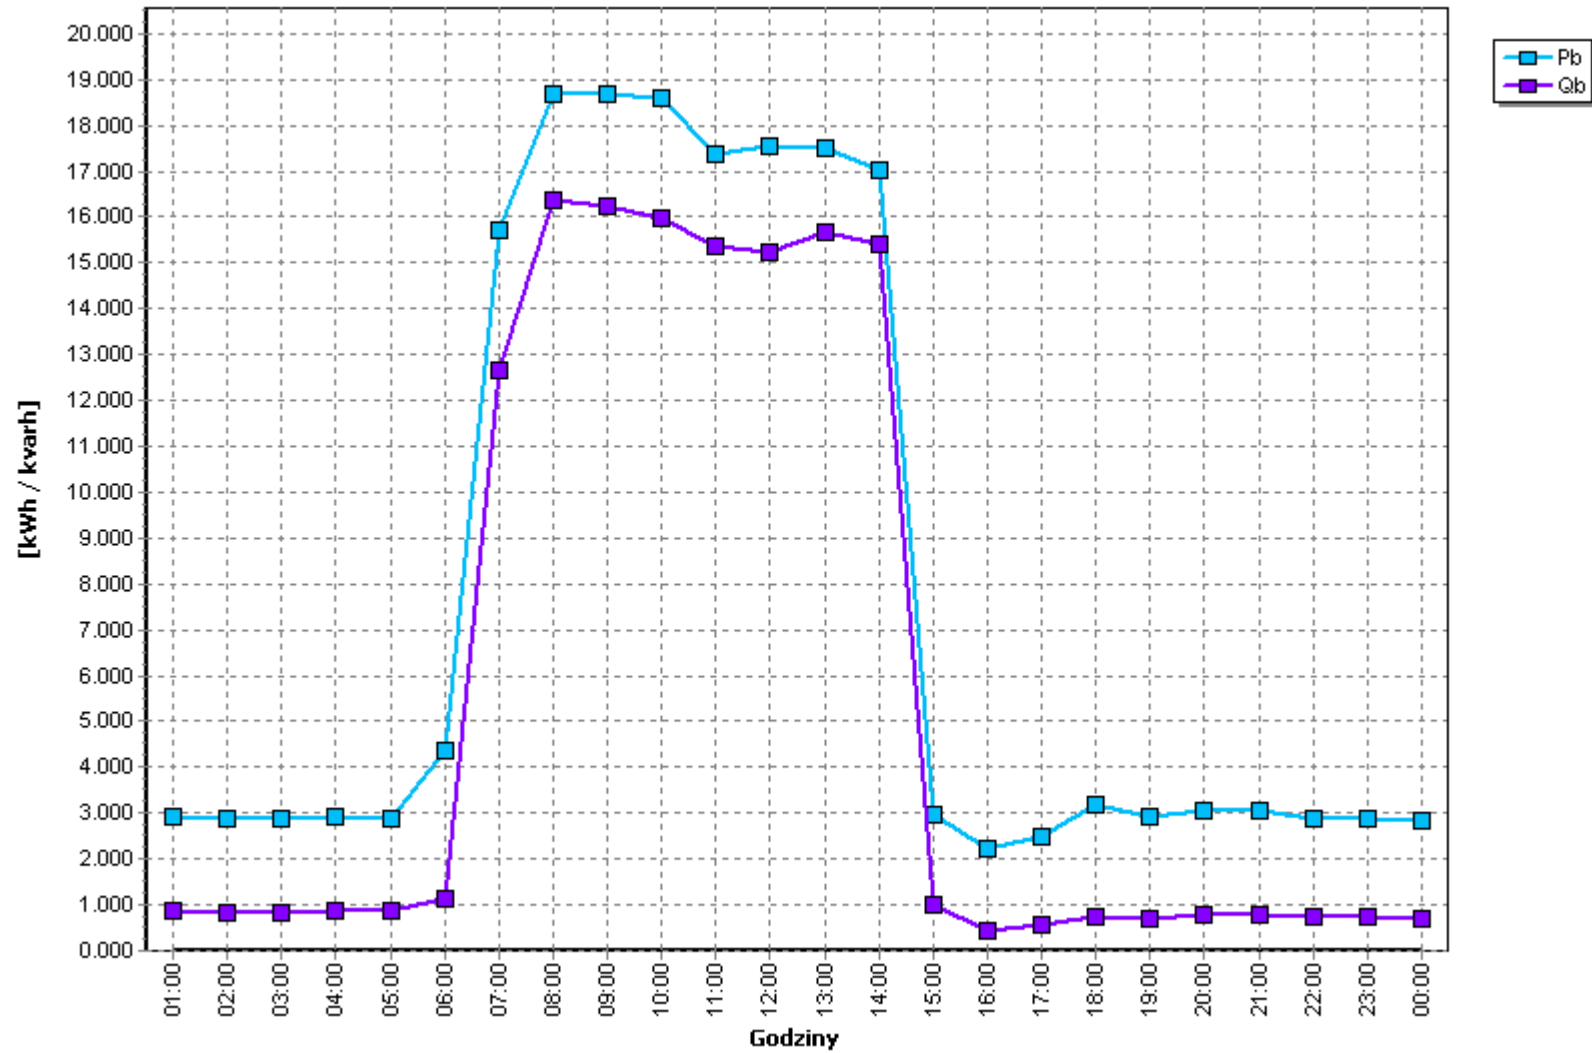

Sumaryczny wykres energii z dnia 31-01-2007

Sumaryczny wykres energii z dnia 28-01-2007

Sumaryczny wykres energii z dnia 29-01-2007

Sumaryczny wykres energii z dnia 29-01-2007

Sumaryczny wykres energii z dnia 29-01-2007