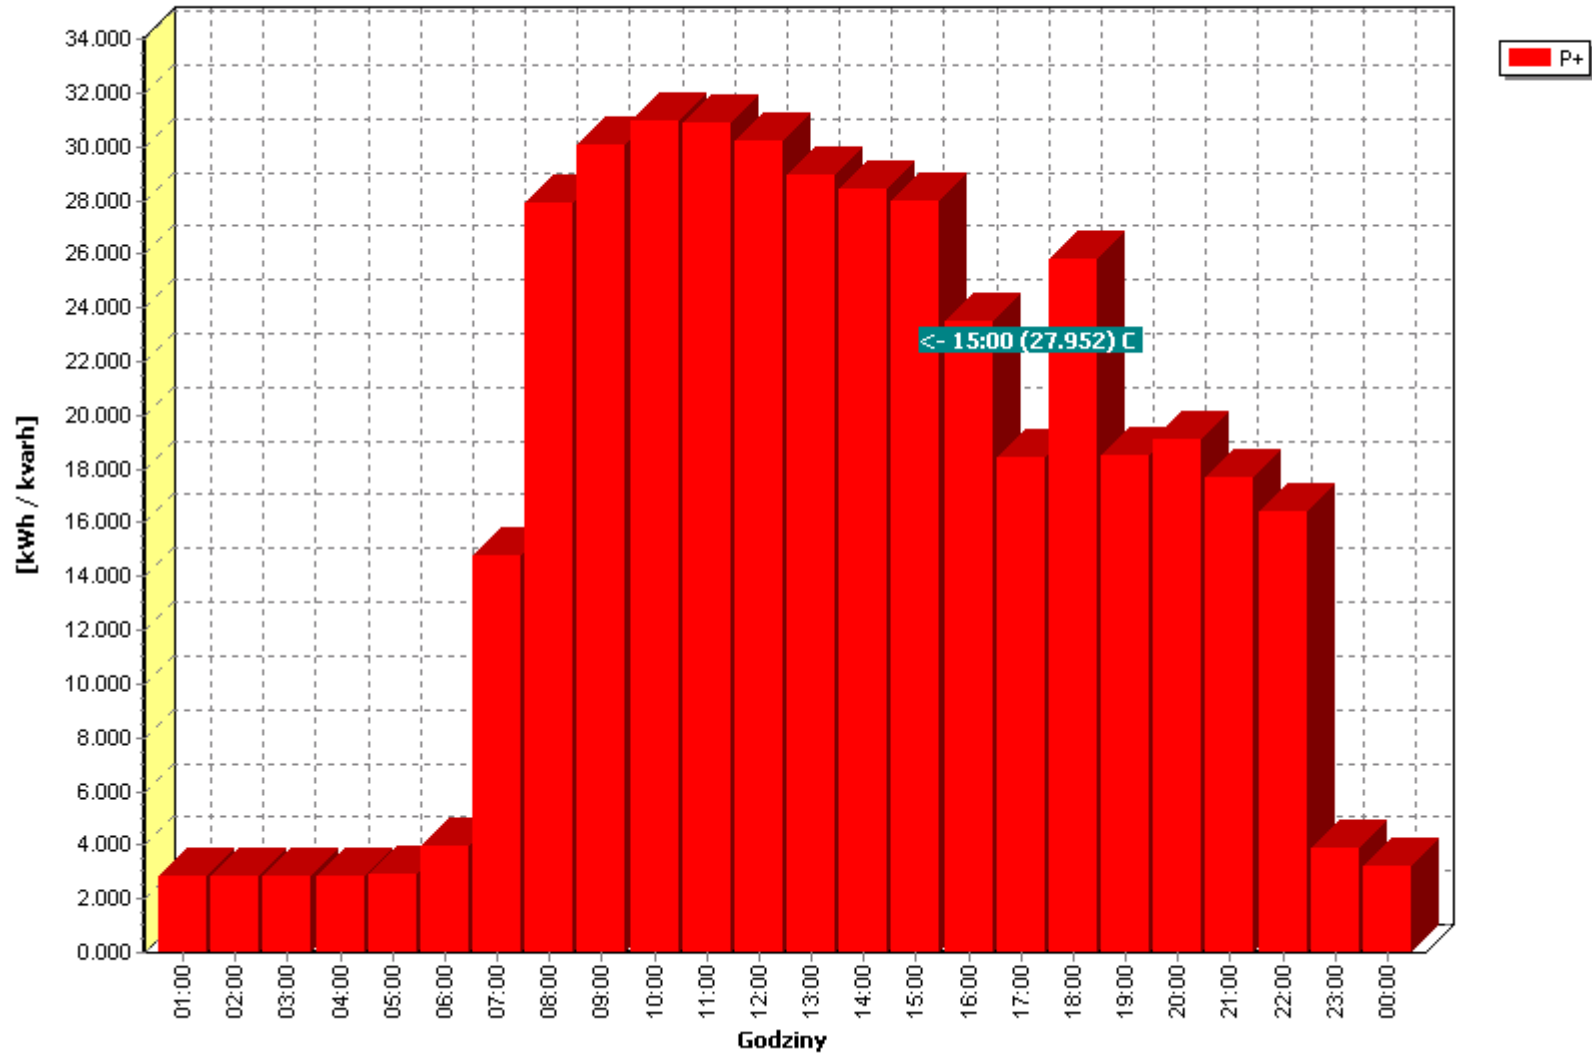

Sumaryczny wykres energii z dnia 31-01-2007

Sumaryczny wykres energii z dnia 28-01-2007

Sumaryczny wykres energii z dnia 29-01-2007

Sumaryczny wykres energii z dnia 29-01-2007

Sumaryczny wykres energii z dnia 29-01-2007