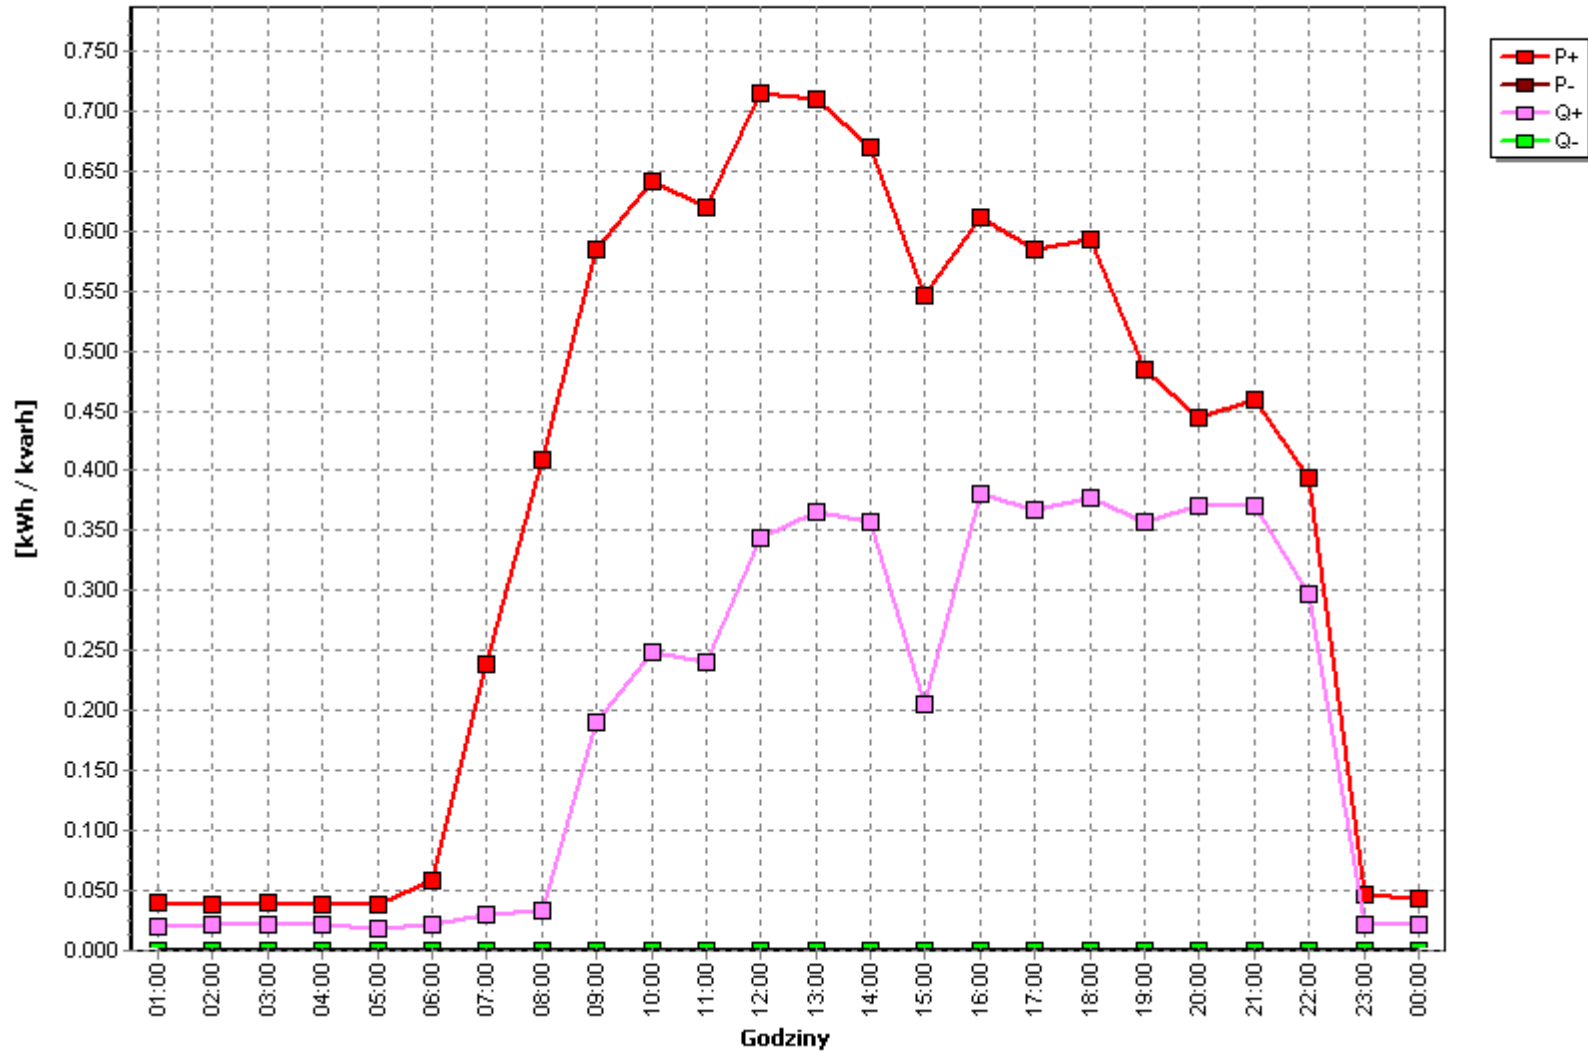

Sumaryczny wykres energii z dnia 31-01-2007

Sumaryczny wykres energii z dnia 28-01-2007

Sumaryczny wykres energii z dnia 29-01-2007

Sumaryczny wykres energii z dnia 29-01-2007

Sumaryczny wykres energii z dnia 29-01-2007