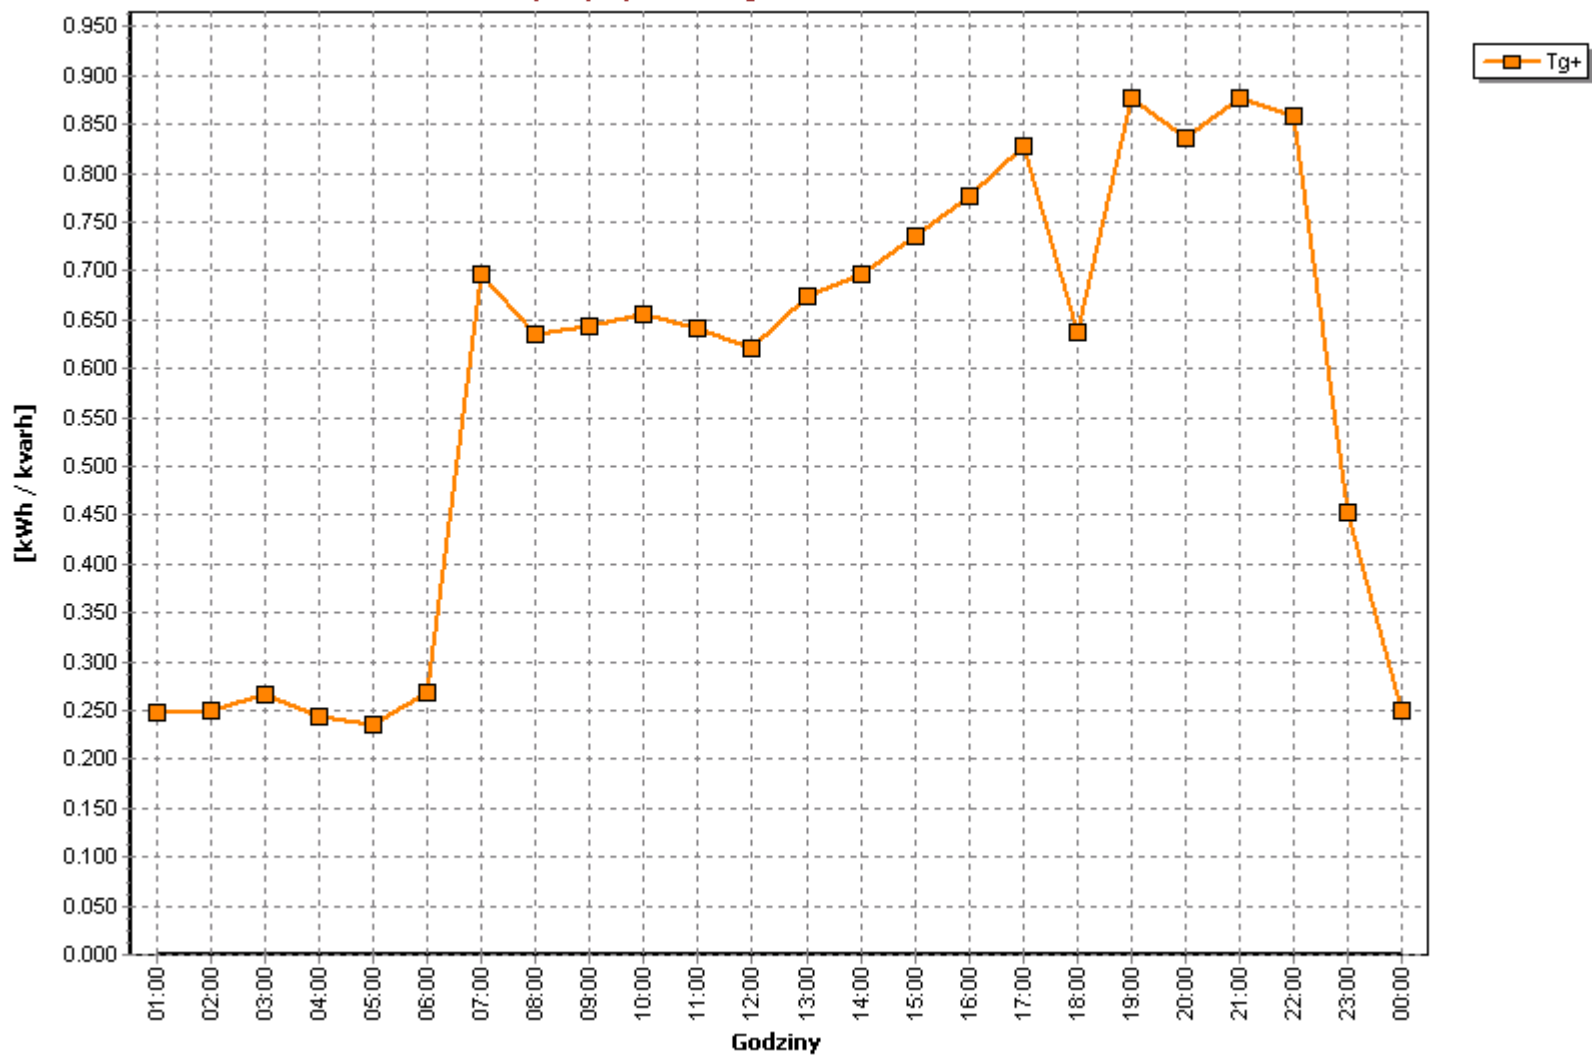

Sumaryczny wykres energii z dnia 31-01-2007

Sumaryczny wykres energii z dnia 28-01-2007

Sumaryczny wykres energii z dnia 29-01-2007

Sumaryczny wykres energii z dnia 29-01-2007

Sumaryczny wykres energii z dnia 29-01-2007