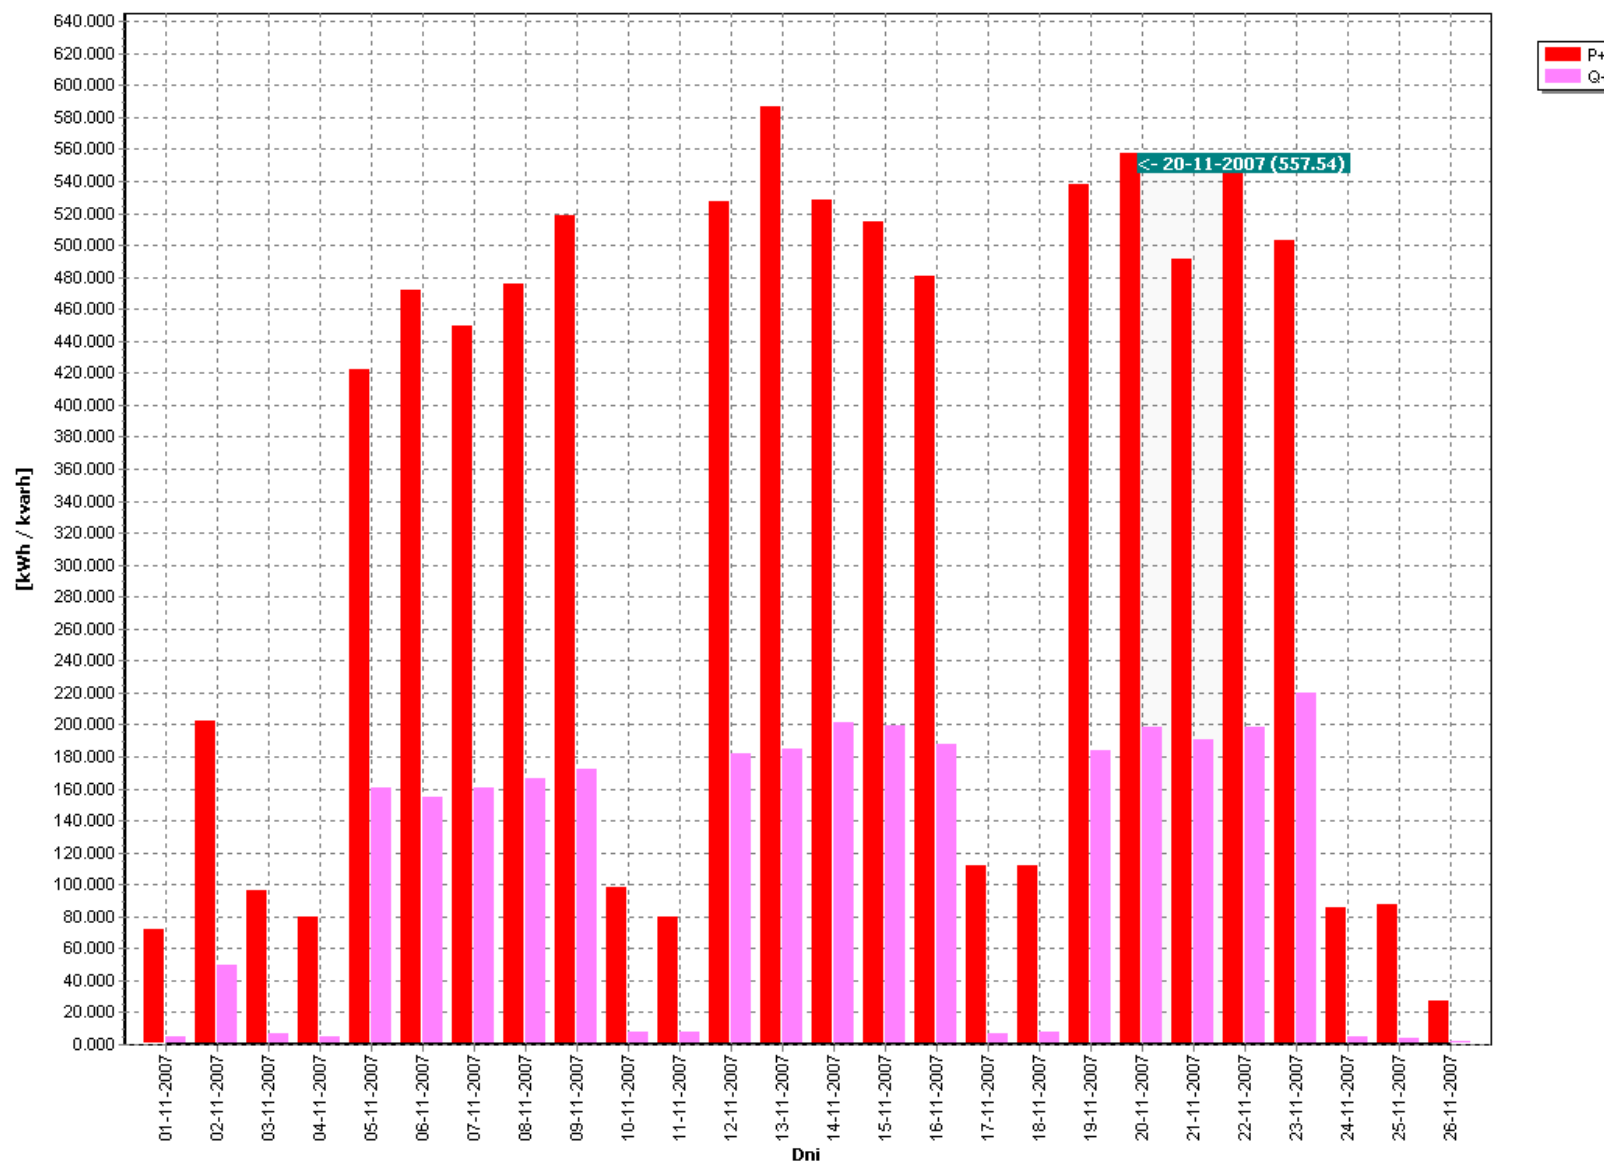

Wykres energii dziennych za okres 01-11-2007 - 26-11-2007

Wykres energii dziennych za okres 01-11-2007 - 26-11-2007

Wykres energii dziennych za okres 01-11-2007 - 26-11-2007

Wykres energii dziennych za okres 01-11-2007 - 26-11-2007