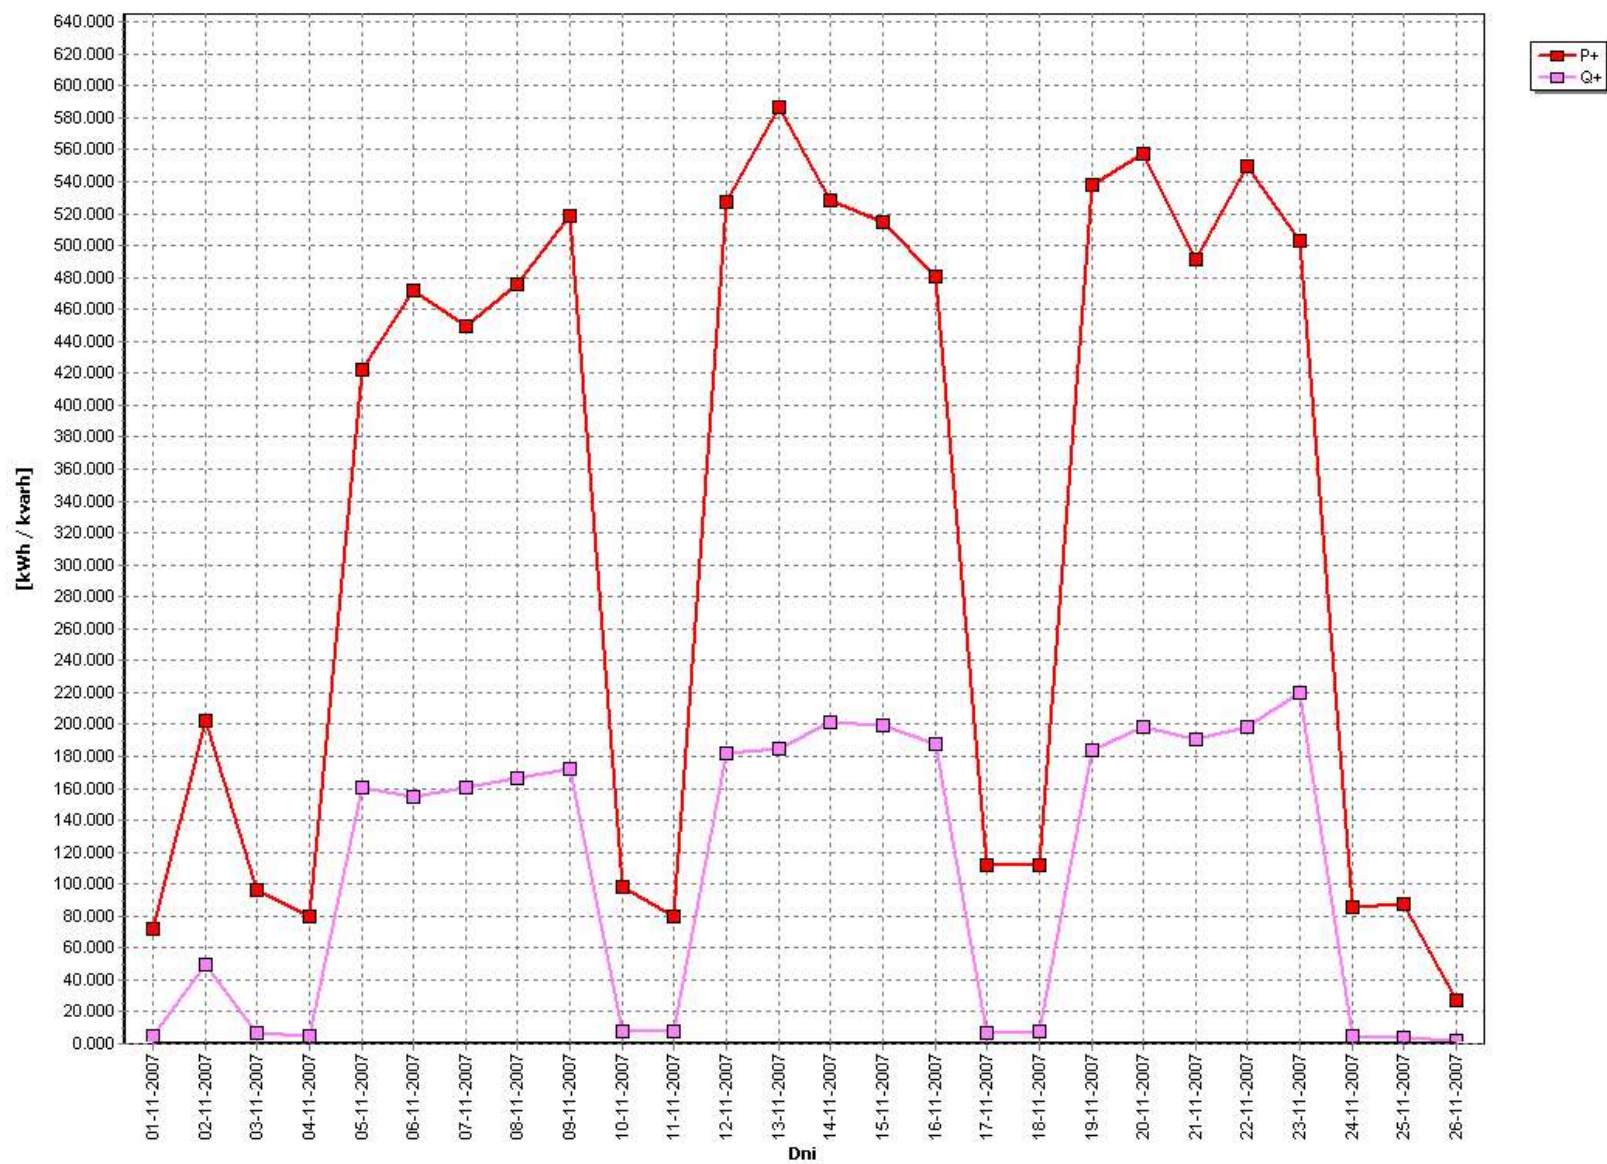

Wykres energii dziennych za okres 01-11-2007 - 26-11-2007

Wykres energii dziennych za okres 01-11-2007 - 26-11-2007

Wykres energii dziennych za okres 01-11-2007 - 26-11-2007

Wykres energii dziennych za okres 01-11-2007 - 26-11-2007