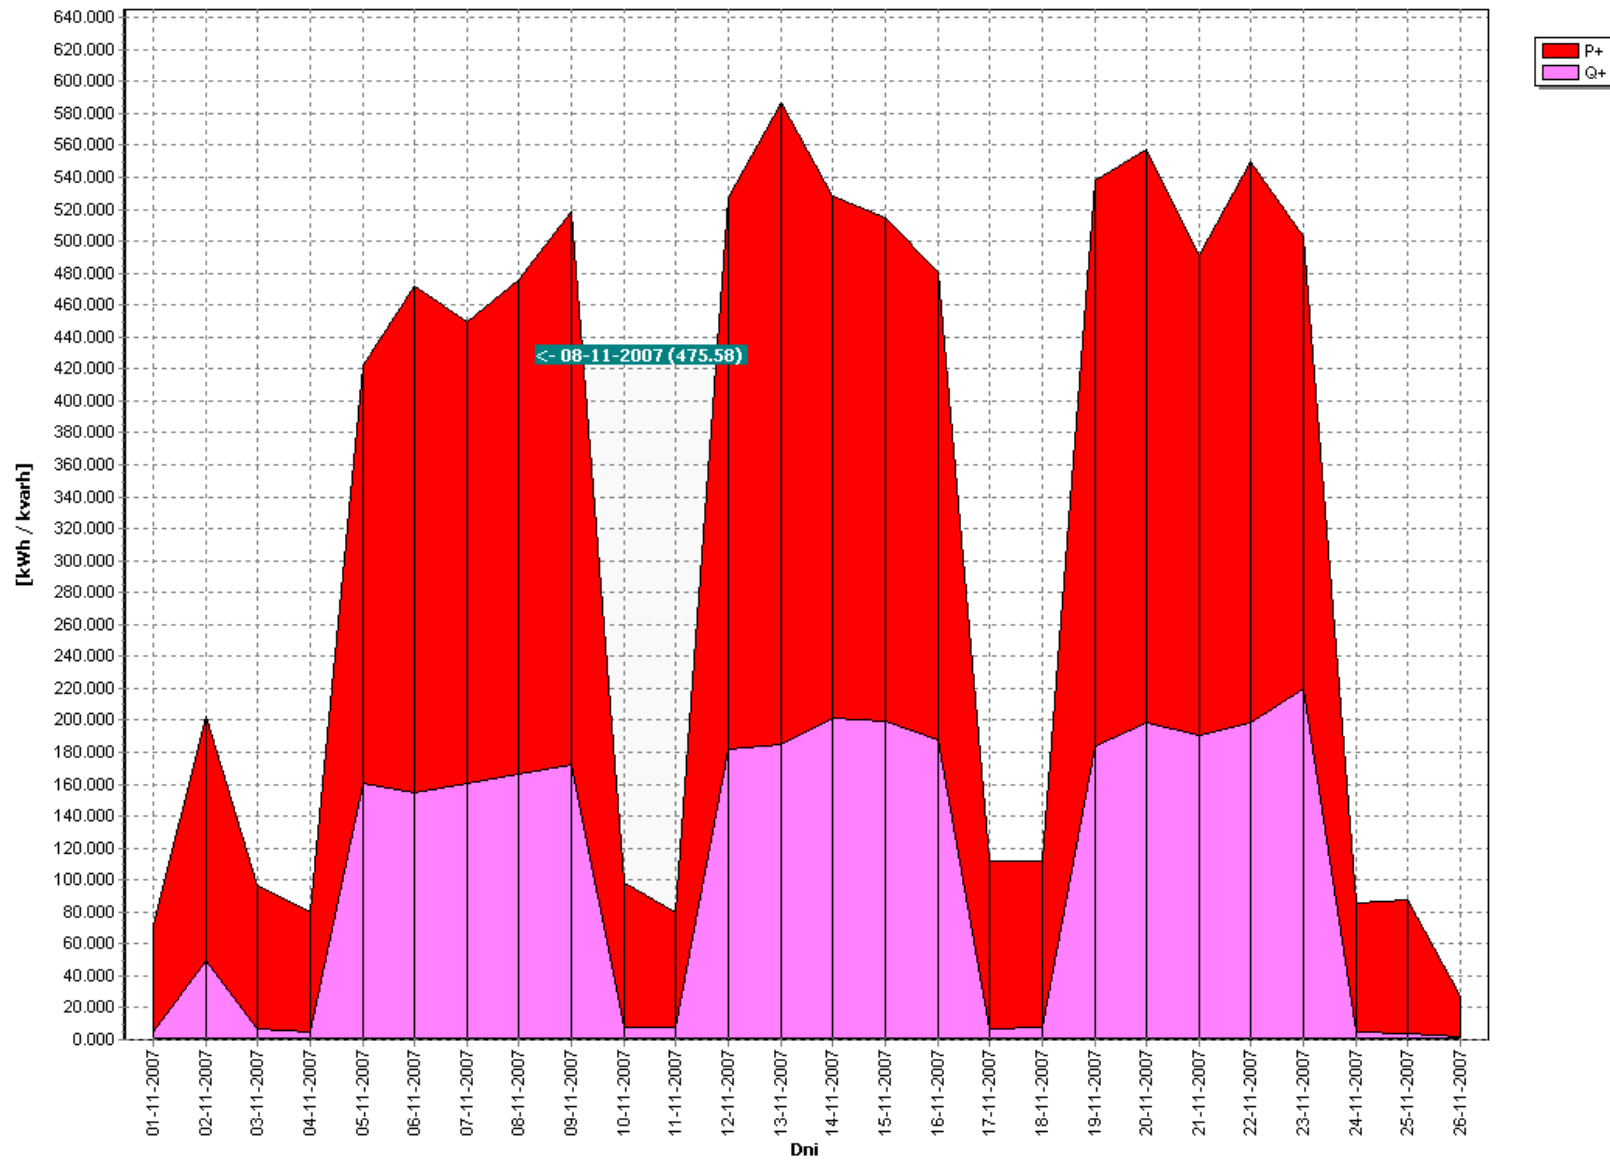

Wykres energii dziennych za okres 01-11-2007 - 26-11-2007

Wykres energii dziennych za okres 01-11-2007 - 26-11-2007

Wykres energii dziennych za okres 01-11-2007 - 26-11-2007

Wykres energii dziennych za okres 01-11-2007 - 26-11-2007